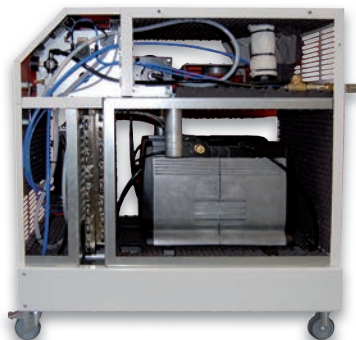

Deze generator is steekkerklaar, voorzien van hoogwaardige, betrouwbare ingebouwde persluchtvoorziening en perslucht voorbehandeling. Uniek is ook de stille axiaal frequentiegestuurde koelventilator, die ertoe bijdraagt dat de unit betrouwbaar, continu stikstof levert, jaar in, jaar uit.

Om energie te sparen en het aantal draaiuren sterk te reduceren, is het zeer aan te bevelen om de AviFlow toe te passen in combinatie met een stikstof buffervaatje. Ook is het mogelijk om meerdere units te koppelen als meer capaciteit gevraagd wordt.

VOORDELEN

- Veiliger, geen gesleep met flessen, pallets of externe bulk aanvoer. Geen contaminatie.
- Voordelig, snelle terugverdientijd.
- Makkelijk, geen periodieke facturen, geen flessen voorraad (vol /leeg) of tank niveau controle.
- Betrouwbaar, uw generator levert vol automatisch wat u nodig heeft.
- Lang service interval.
- De onderhoudskosten zijn structureel laag.
- Minder ruimte beslag, geen ruimte nodig voor pakketten met flessen of parkeerplaats gastanker.
- Geen opwarmtijd.
- Gunstige CO2 footprint, geen zwaar transport, of persen naar hoge druk of koelen tot - 196 °C.
- Panelen eenvoudig te openen voor optimale bereikbaarheid.