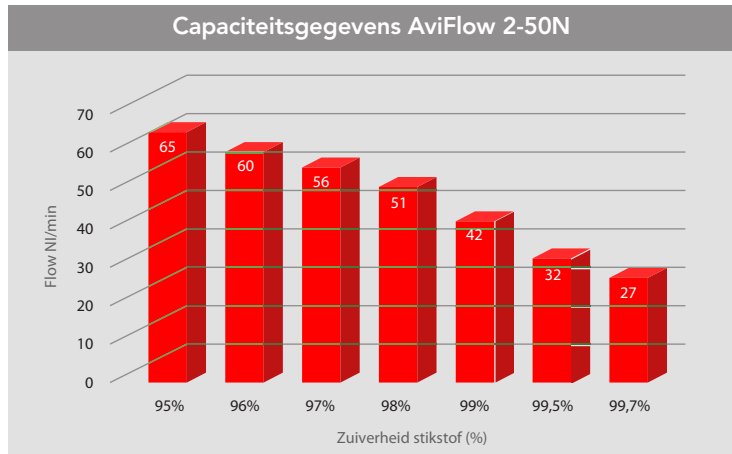

CAPACITEITSGEGEVENS

AviFlow-Typ	Zuiverheid (%)	Flow NI/min	Leverdruk (bar)	Vermogen (kW)
2 - 50N	98,0	51	8	3,2
25 - 25S	98,0	25 + 25*	7,2	3,2

* Capaciteit bij nominale condities: omgevingstemperatuur 20°C, omgevingsdruk: 1013 mbar (a).